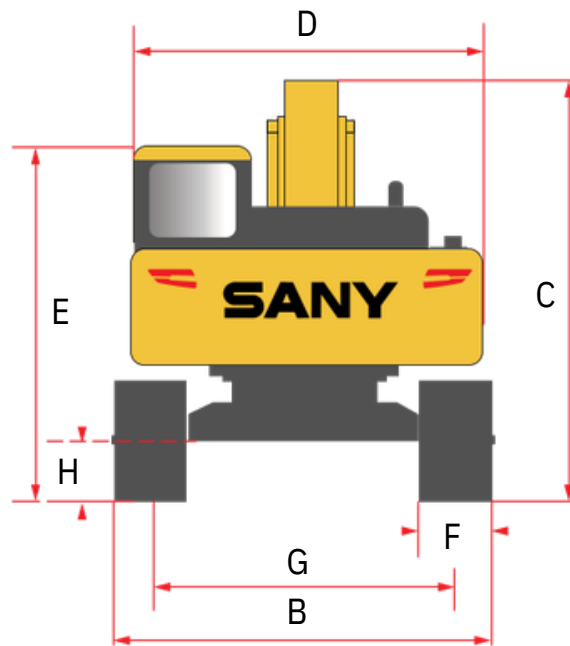

SANY SY265C LC

WYMIARY

WYMIARY

Długość wysięgnika	32' 2"	9800 mm
Długość ramienia	24' 7"	7500 mm
A Długość transportowa	46' 2"	14059 mm
B Szerokość transportowa	11' 1"	3390 mm
C Wysokość transportowa	12'	3665 mm
D Szerokość nadwozia	10' 4"	3150 mm
E Wysokość kabiny	10' 1"	3081 mm
F Szerokość gąsienicy	31"	800 mm
G Rozstaw gąsienic	8' 6"	2590 mm
H Prześwit pod pojazdem	19"	467 mm
I Promień zataczania ogona	10' 3"	3119 mm
J Długość gąsienicy na podłożu	12' 7"	3833 mm
K Długość gąsienicy	15' 3"	4636 mm