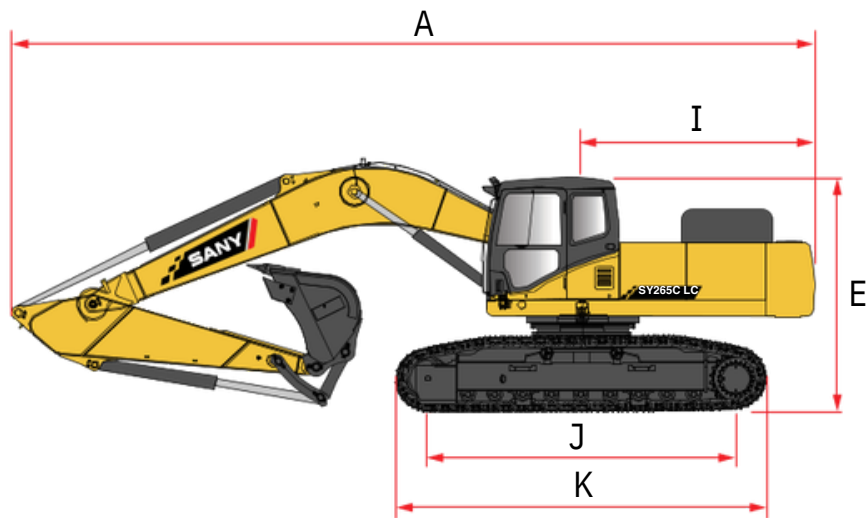

SANY SY265C LC

WYMIARY

WYMIARY

Długość wysięgnika	32' 2"	9800 mm
Długość ramienia	24' 7"	7500 mm
A Długość transportowa	46' 2"	14059 mm
B Szerokość transportowa	11' 1"	3390 mm
C Wysokość transportowa	12'	3665 mm
D Szerokość nadwozia	10' 4"	3150 mm
E Wysokość kabiny	10' 1"	3081 mm
F Szerokość gąsienicy	31"	800 mm
G Rozstaw gąsienic	8' 6"	2590 mm
H Prześwit pod pojazdem	19"	467 mm
I Promień zataczania ogona	10' 3"	3119 mm
J Długość gąsienicy na podłożu	12' 7"	3833 mm
K Długość gąsienicy	15' 3"	4636 mm